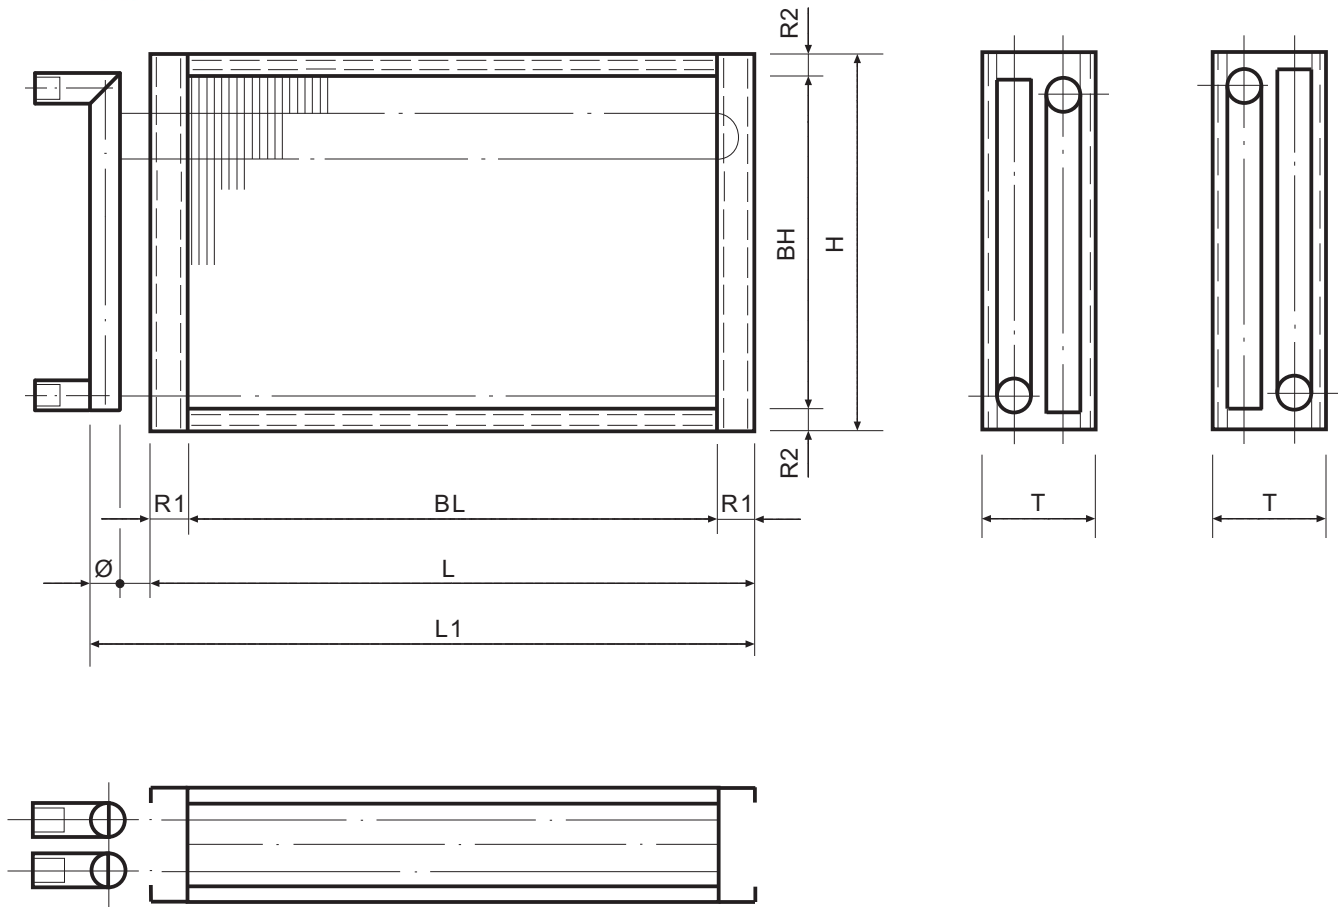

Wärmetauscher für Kanaleinbau

für PWW, PKW, Sole
Maßbezeichnung, Typenschlüssel

Typenschlüssel

W 10 / 1250 / 3R / 5K / 2 Cu Al 121